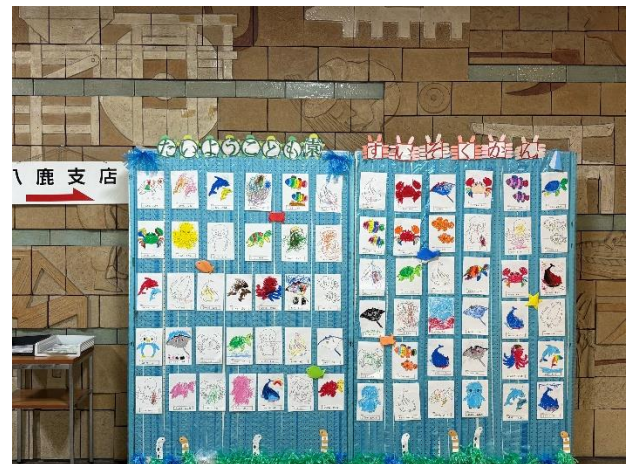

☆彡 第二弾 4歳児、2歳児、0歳児

8/3(月) ~ 21(金)

ぜひ、夏を感じにお越しください。

もうご覧になられましたか??

待合ロビーの大きなスクリーンにて今年度の八鹿支店の職員紹介を放映しております。

地域の組合員・利用者の皆様、こちらも併せてご覧ください。職員一同、お待ちしております😊

親子で楽しむ

\ 収穫と料理体験 /

食と農のふれあい活動

8月1日(土) AM 10:00~12:00

鉢植えのピーマンを収穫して、
一緒にピザをつくろう！

開催概要

- 場 所** JAたじま 八鹿支店
- 住 所** 養父市八鹿町朝倉1141
- 対 象** 但馬在住の親子
(小学生以下のお子さんと保護者)
- 定 員** 先着20組
- 参加費** 一組500円 ピーマン1袋とピザ2枚をお持ち帰りいただけます
- 持ち物** 水筒、タオル、帽子、軍手、エプロン、三角巾、マスク