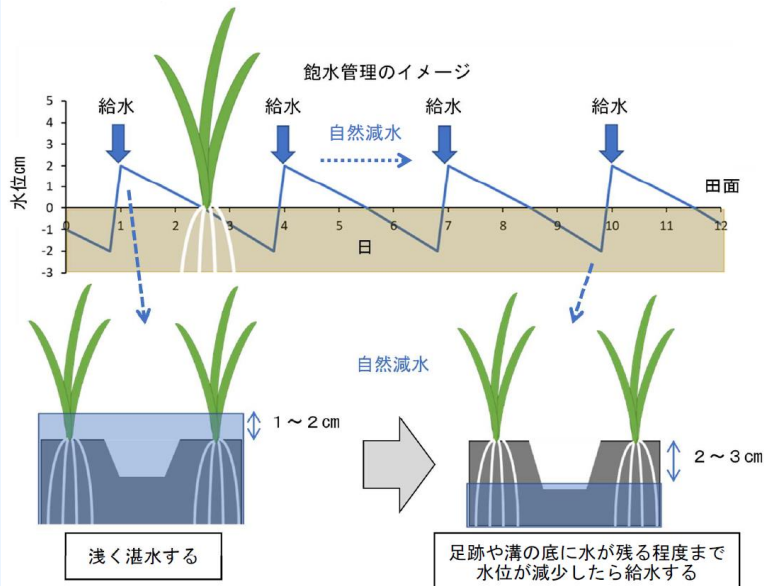

イネカメムシについて

左の画像がイネカメムシ。体長12-13mmの茶褐色のカメムシで、斑点米カメムシ類の一種です。右の画像はイネカメムシの被害粒です。籾の基部を加害して基部斑点米を生じさせます。また他の斑点米カメムシ類と異なり、出穂期から登熟初期に加害した籾は不稔となり大きな減収となります。防除時期の目安は下記を参考に、JAへ相談してください。（被害粒・成虫の画像は農水省の資料より抜粋）

<イネカメムシも含めた斑点米カメムシ類対策の防除時期目安>

イネカメムシ対策も必要な場合、**出穂始期と、傾穂期（出穂期から約一週間後）の2回散布が有効です。**

飽水管理について

「飽水管理」とは、出穂期からその後25日の間、湛水せずに土壌を常に湿潤状態に保つ水管理です。稲刈りの10~7日前まで実施しましょう。

【 飽水管理の効果 】

- ① 地温の上昇を抑える
- ② 根が常に水分吸収可能な状態を保つことができる
- ③ 地力窒素の発現を促し後期栄養を供給する
- ④ 下葉の枯れ上がりや倒伏抑制
- ⑤ 未熟粒発生を防ぐ